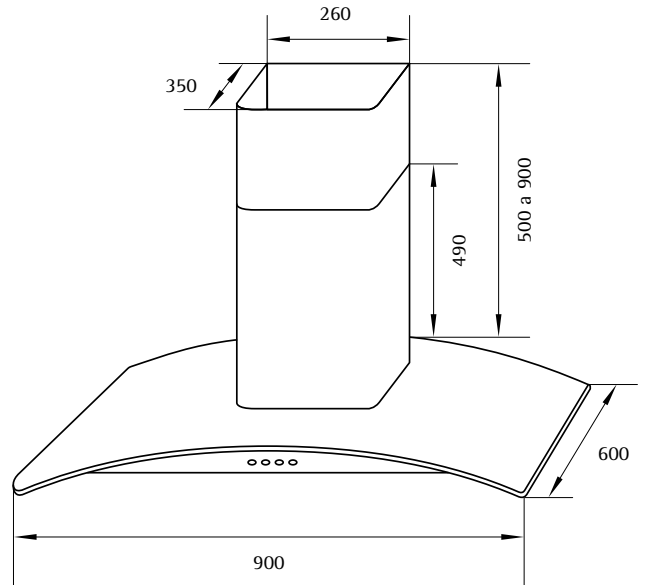

Isla Lacar

Isla Lacar

Motor interno alto rendimiento y bajo nivel sonoro.

Iluminación: 4 dióxicas x 12W.

3 velocidades.

Color: acero inoxidable esmerilado.

Cubre caño extensible.

Filtro metálico lavable.

Extracción: 800 m³/h con salida libre.

Medidas: 90 cm.

Producto importado.

Producto Certificado